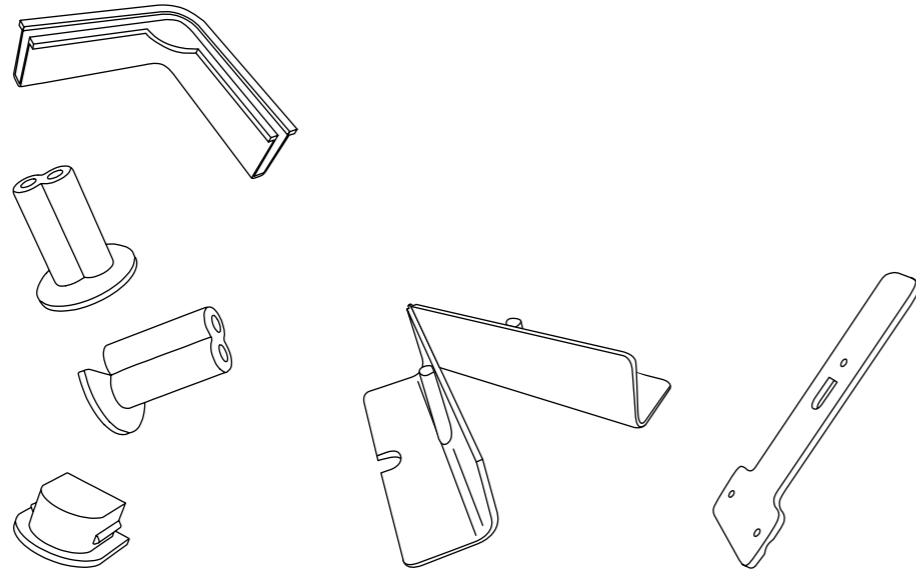

GO VERBINDER GO CONNECTORS

VEBRINDER SET
CONNECTOR SET

SYSTEMVERBINDER FLEX
SYSTEM CONNECTOR FLEX

T-VERBINDER
T-CONNECTOR

Anwendung | Application	Im Lieferumfang der LIGHTBOX Produkte enthalten. Included in the scope of delivery of LIGHTBOX products.	Element zur Verbindung gleich großer Leuchtrahmen in Winkeln bis zu 180°. Connector between lightboxes at an angle of up to 180°	Element zur Verbindung gleich großer Leuchtrahmen in T Form Connector between lightboxes in the shape of T.
B × H × T | W × H × D		29,6 × 47 × 57 mm	255 × 6 × 100 mm
Artikelnummer | Item NO.	#352004	#352011	#352012
Paketinhalt | Package content	6 × Verschlusskappe 2 × Systemverbinder Top 1 × Systemverbinder Step 8 × Print Clip 6 × Cover cap 2 × System connector top 1 × System connector step 8 × Print clip	2 × Systemverbinder Flex 2 × System connector flex	1 × Acrylscheibe 4 × Drehschraube 2 × Bolzen Gegenstück 1 × Acryl sheet 4 × Srew 2 × Bolt counterpart
Gesamtgewicht | Total weight	0,2 kg	0,2 kg	0,1 kg
Preis | Price	4,50 €	17,50 €	35,00 €